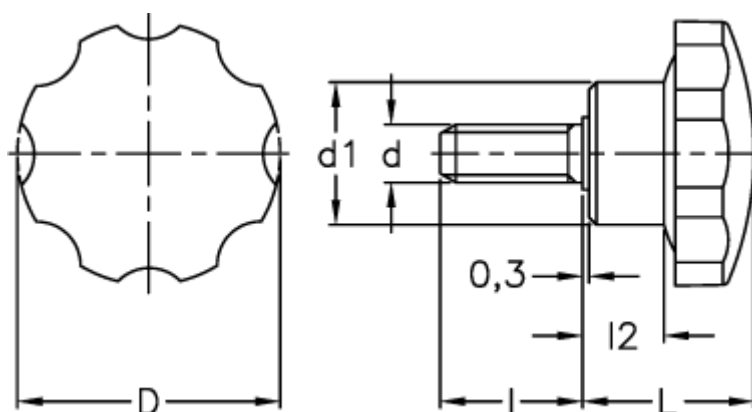

Varenummer: 2302073041
Beskrivelse: E+G Stjernegreb
VH.153/25 p-M6x20

Mål

D	= 25
d1	= 15
d 6g	= M6
l	= 20
L	= 18
l2	= 9